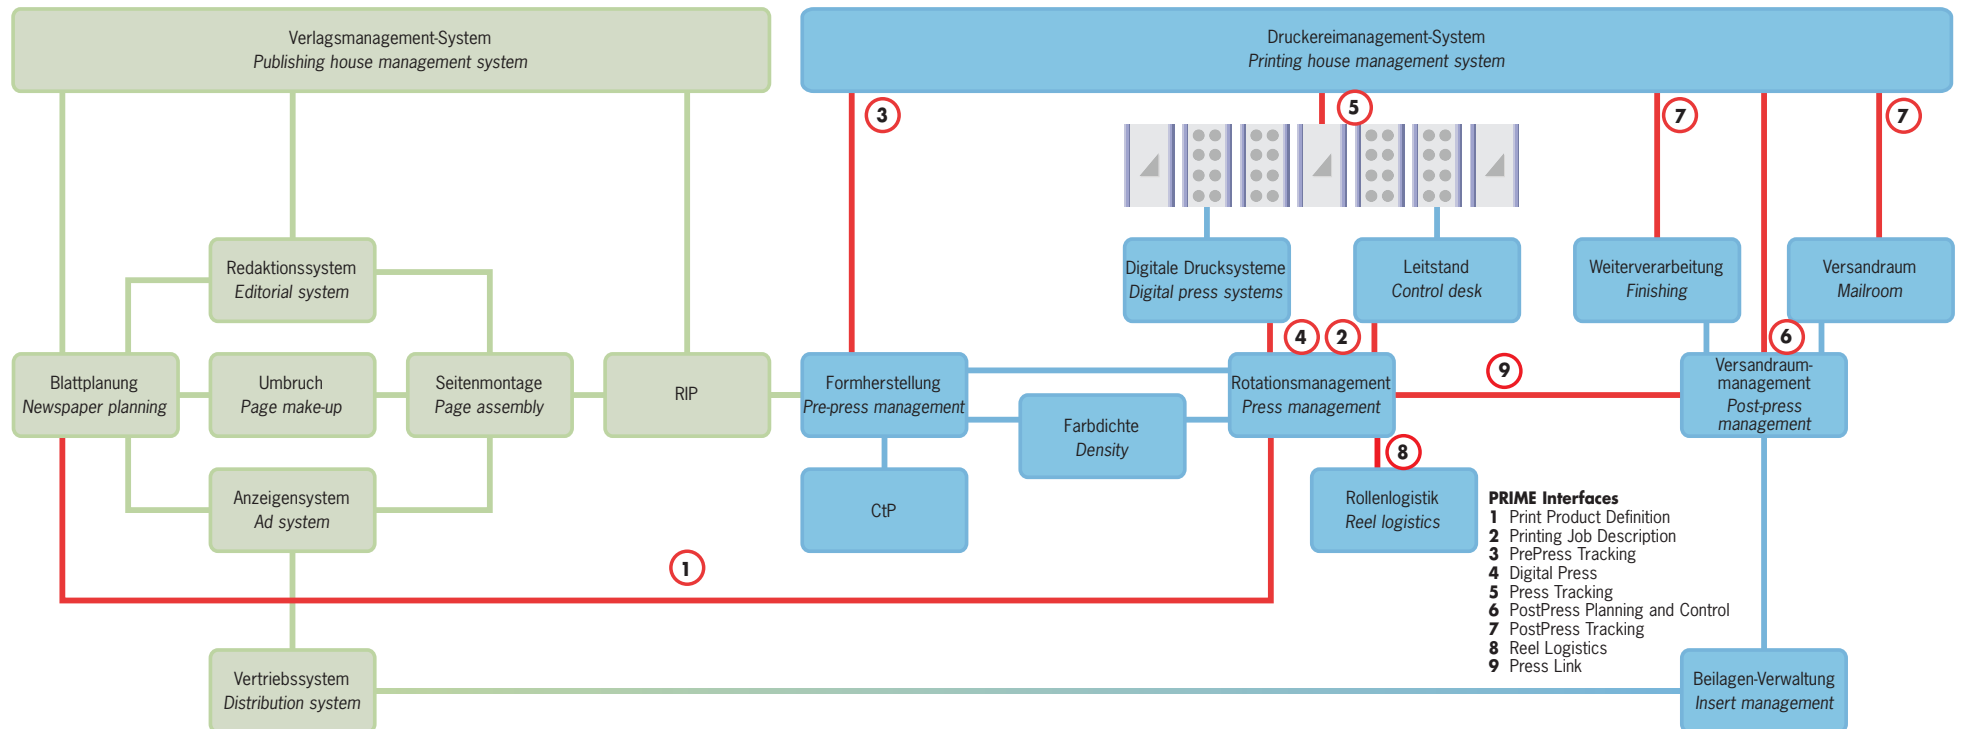

# WORKFLOWMODELL / INTERFACES

## Vereinfachte Darstellung / Simplified representation

**PostPress Tracking**  
Tracking Schnittstelle zwischen übergeordneten Systemen und Versandraum / Interface between master systems and mailroom  
Kunden / Customer: Le Soir Imprimeries Rossel (Brussels)

**Press Link**  
Schnittstelle zwischen Rotations- und Versandraummanagement  
Interface between press management and post-press management  
Kunden / Customer: Passauer Zeitung (Passau)